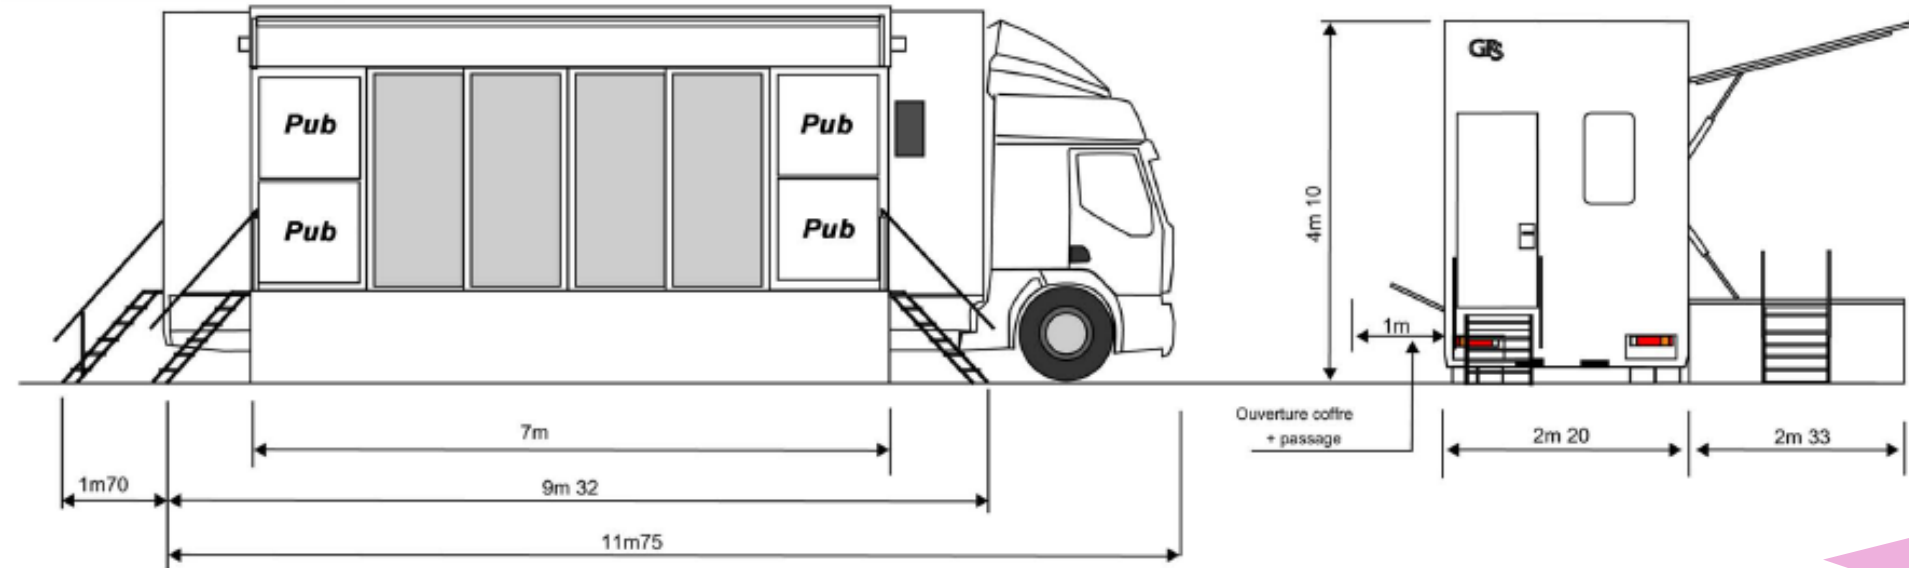

Dimensions *CAR PODIUM VIP II*

Caractéristiques du véhicule

Porteur 19 tonnes
 Temps d'installation: 1h
 Scène ouverte: 7m x 2.33m
 Besoins techniques: 2 x 220v 16A mono

Équipement réception

Espace: 6m x 2.20m
 Chauffage - Climatisation
 Baie vitrée
 Tabourets de bar
 Table mange debout
 Fauteuils metteur en scène
 Moniteur vidéo
 Réfrigérateur - Evier
 Cafetière - Placards

Régie son

Espace: 2m x 2m20
 1 Table de mixage
 2 lecteurs CD/USB
 1 micro HF
 1 micro fil
 6 Enceintes 250W + amplification + pieds
 (Pour tout complément, nous consulter)

SONORISATION - VIDÉO PROJECTION - ÉCLAIRAGE SCÉNIQUE - PRODUCTION VIDÉO - SCÈNES MOBILES - CAR PODIUM