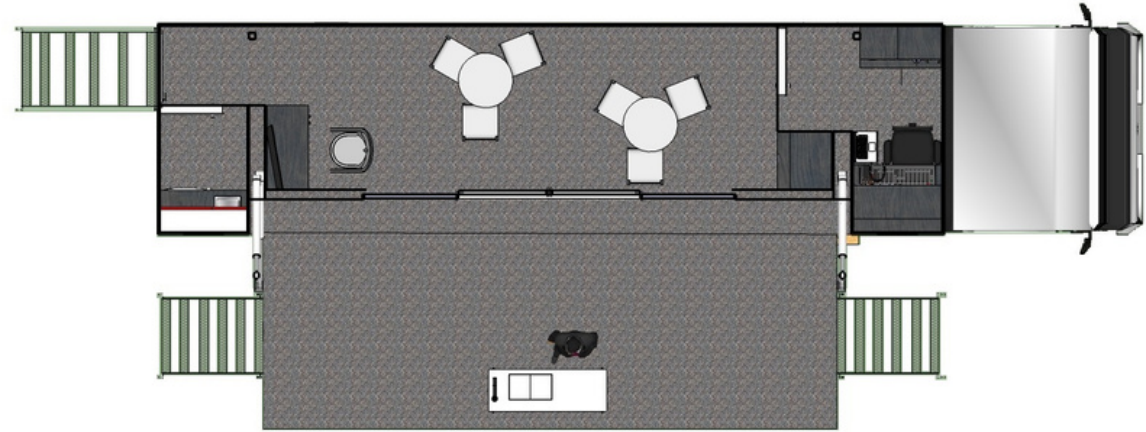

Dimensions *CAR PODIUM VIP II*

Caractéristiques du véhicule

Porteur 19 tonnes
 Temps d'installation: 1h
 Scène ouverte: 7m x 2.33m
 Besoins techniques: 2 x 220v 16A mono

Équipement réception

Espace: 6m x 2.20m
 Chauffage - Climatisation
 Baie vitrée
 Tabourets de bar
 Table mange debout
 Fauteuils metteur en scène
 Moniteur vidéo
 Réfrigérateur - Evier
 Cafetière - Placards

Régie son

Espace: 2m x 2m20
 1 Table de mixage
 2 lecteurs CD/USB
 1 micro HF
 1 micro fil
 6 Enceintes 250W + amplification + pieds
 (Pour tout complément, nous consulter)

SONORISATION - VIDÉO PROJECTION - ÉCLAIRAGE SCÉNIQUE - PRODUCTION VIDÉO - SCÈNES MOBILES - CAR PODIUM